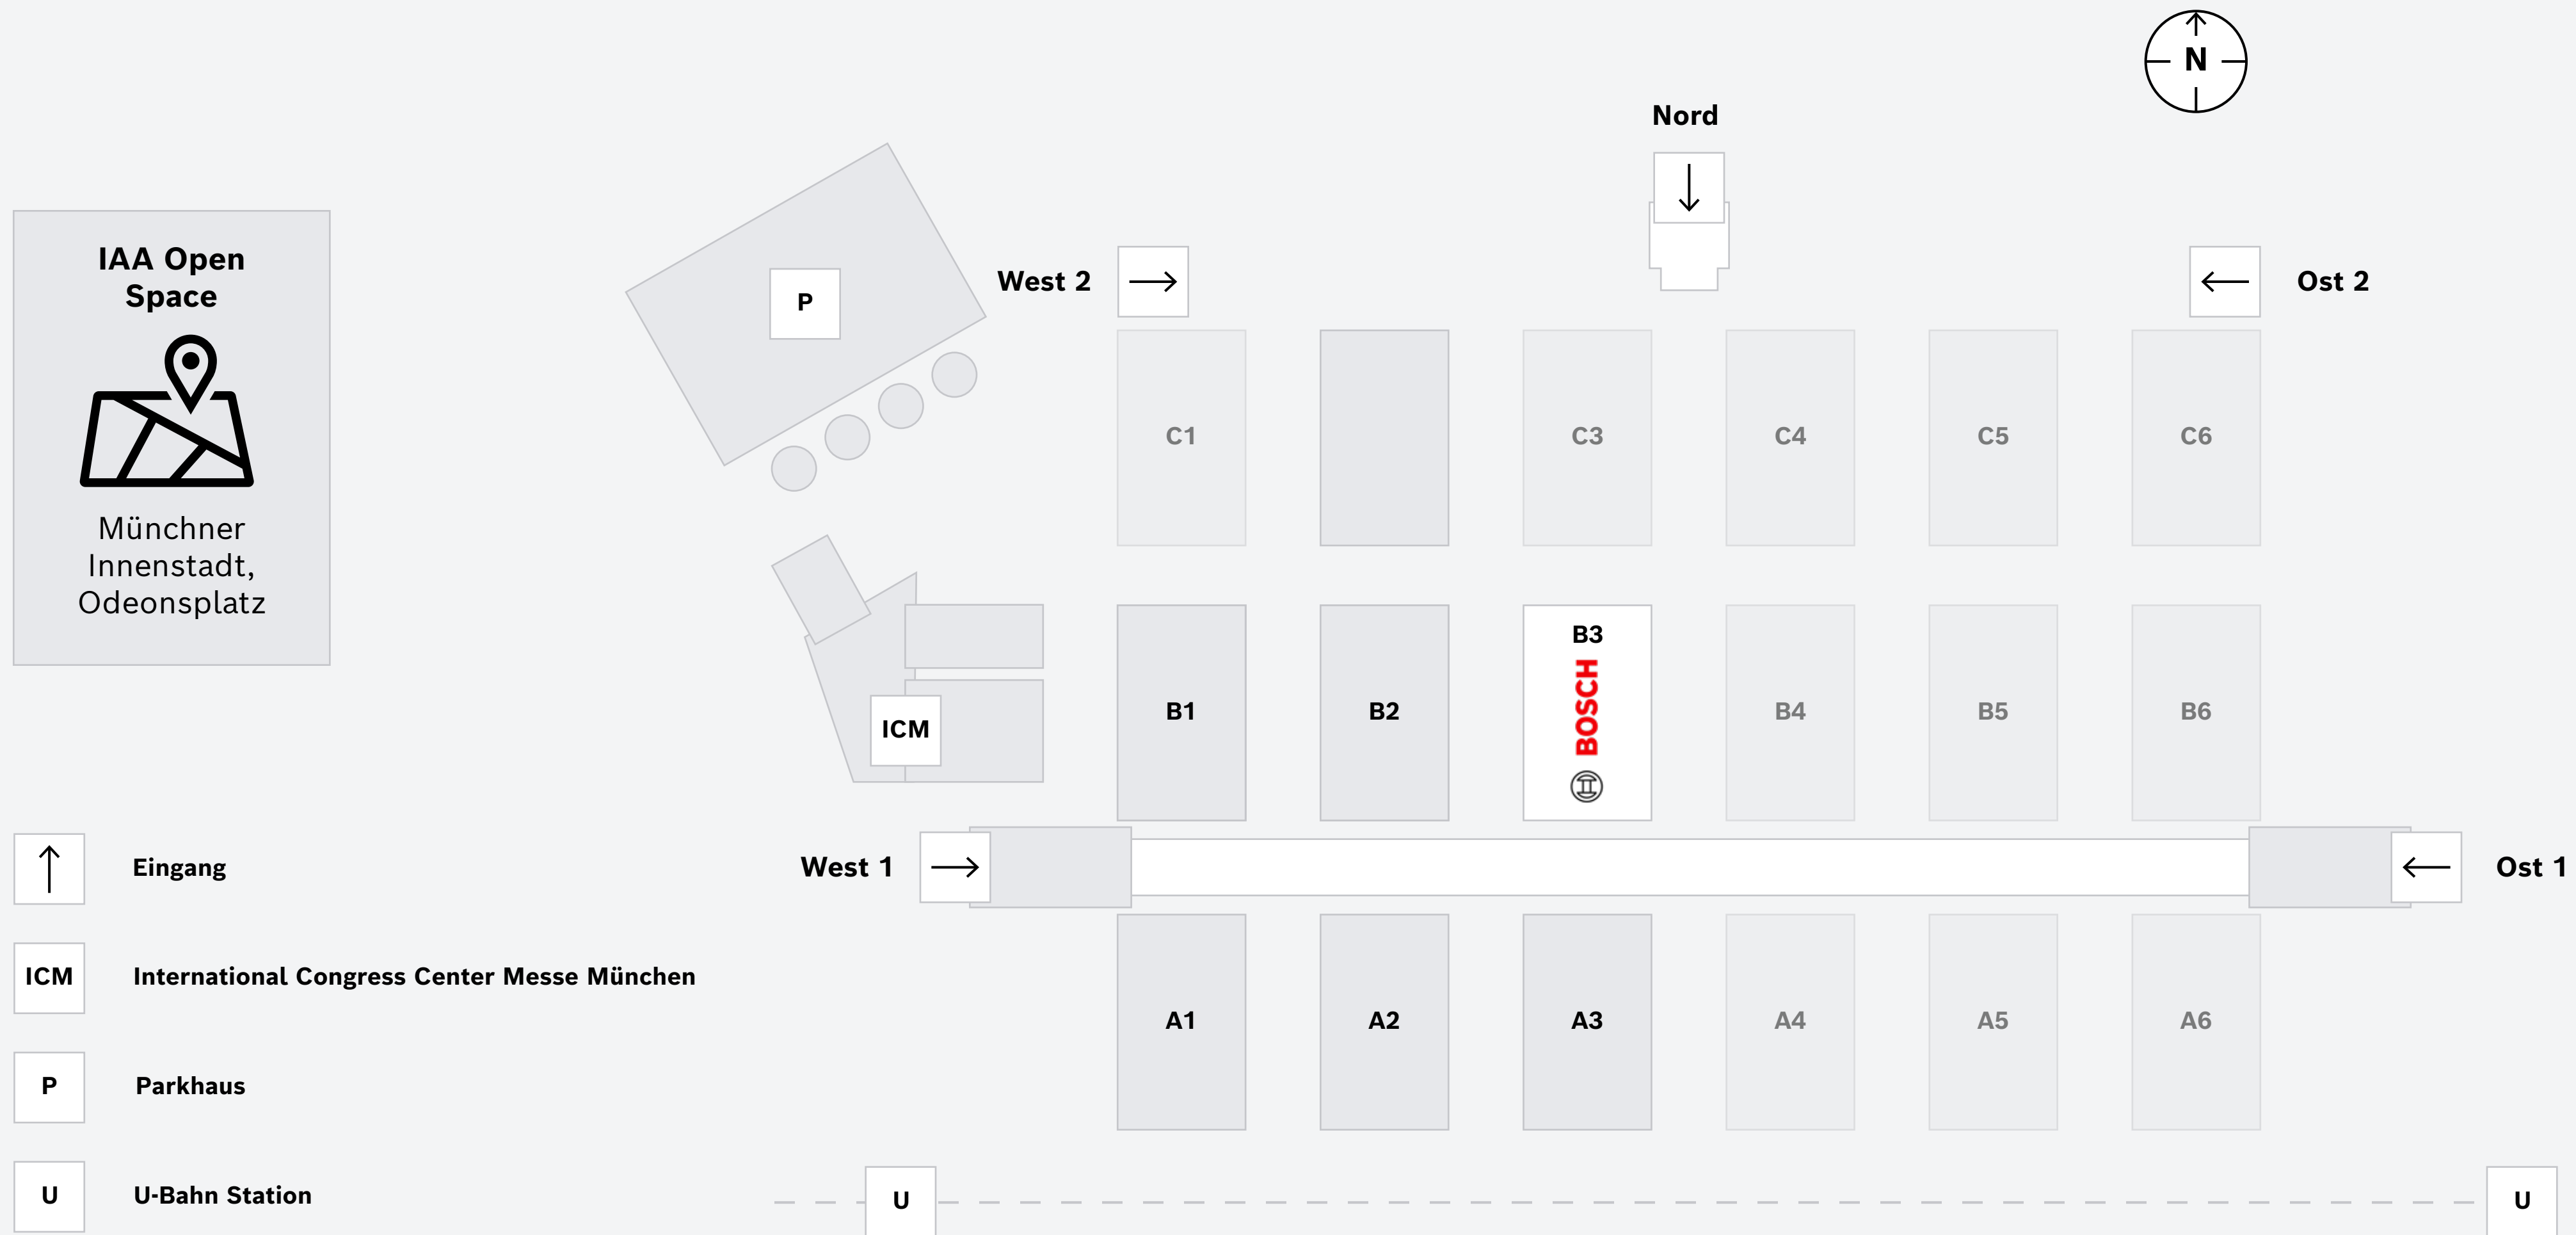

Messegelände München

Hallenplan B3