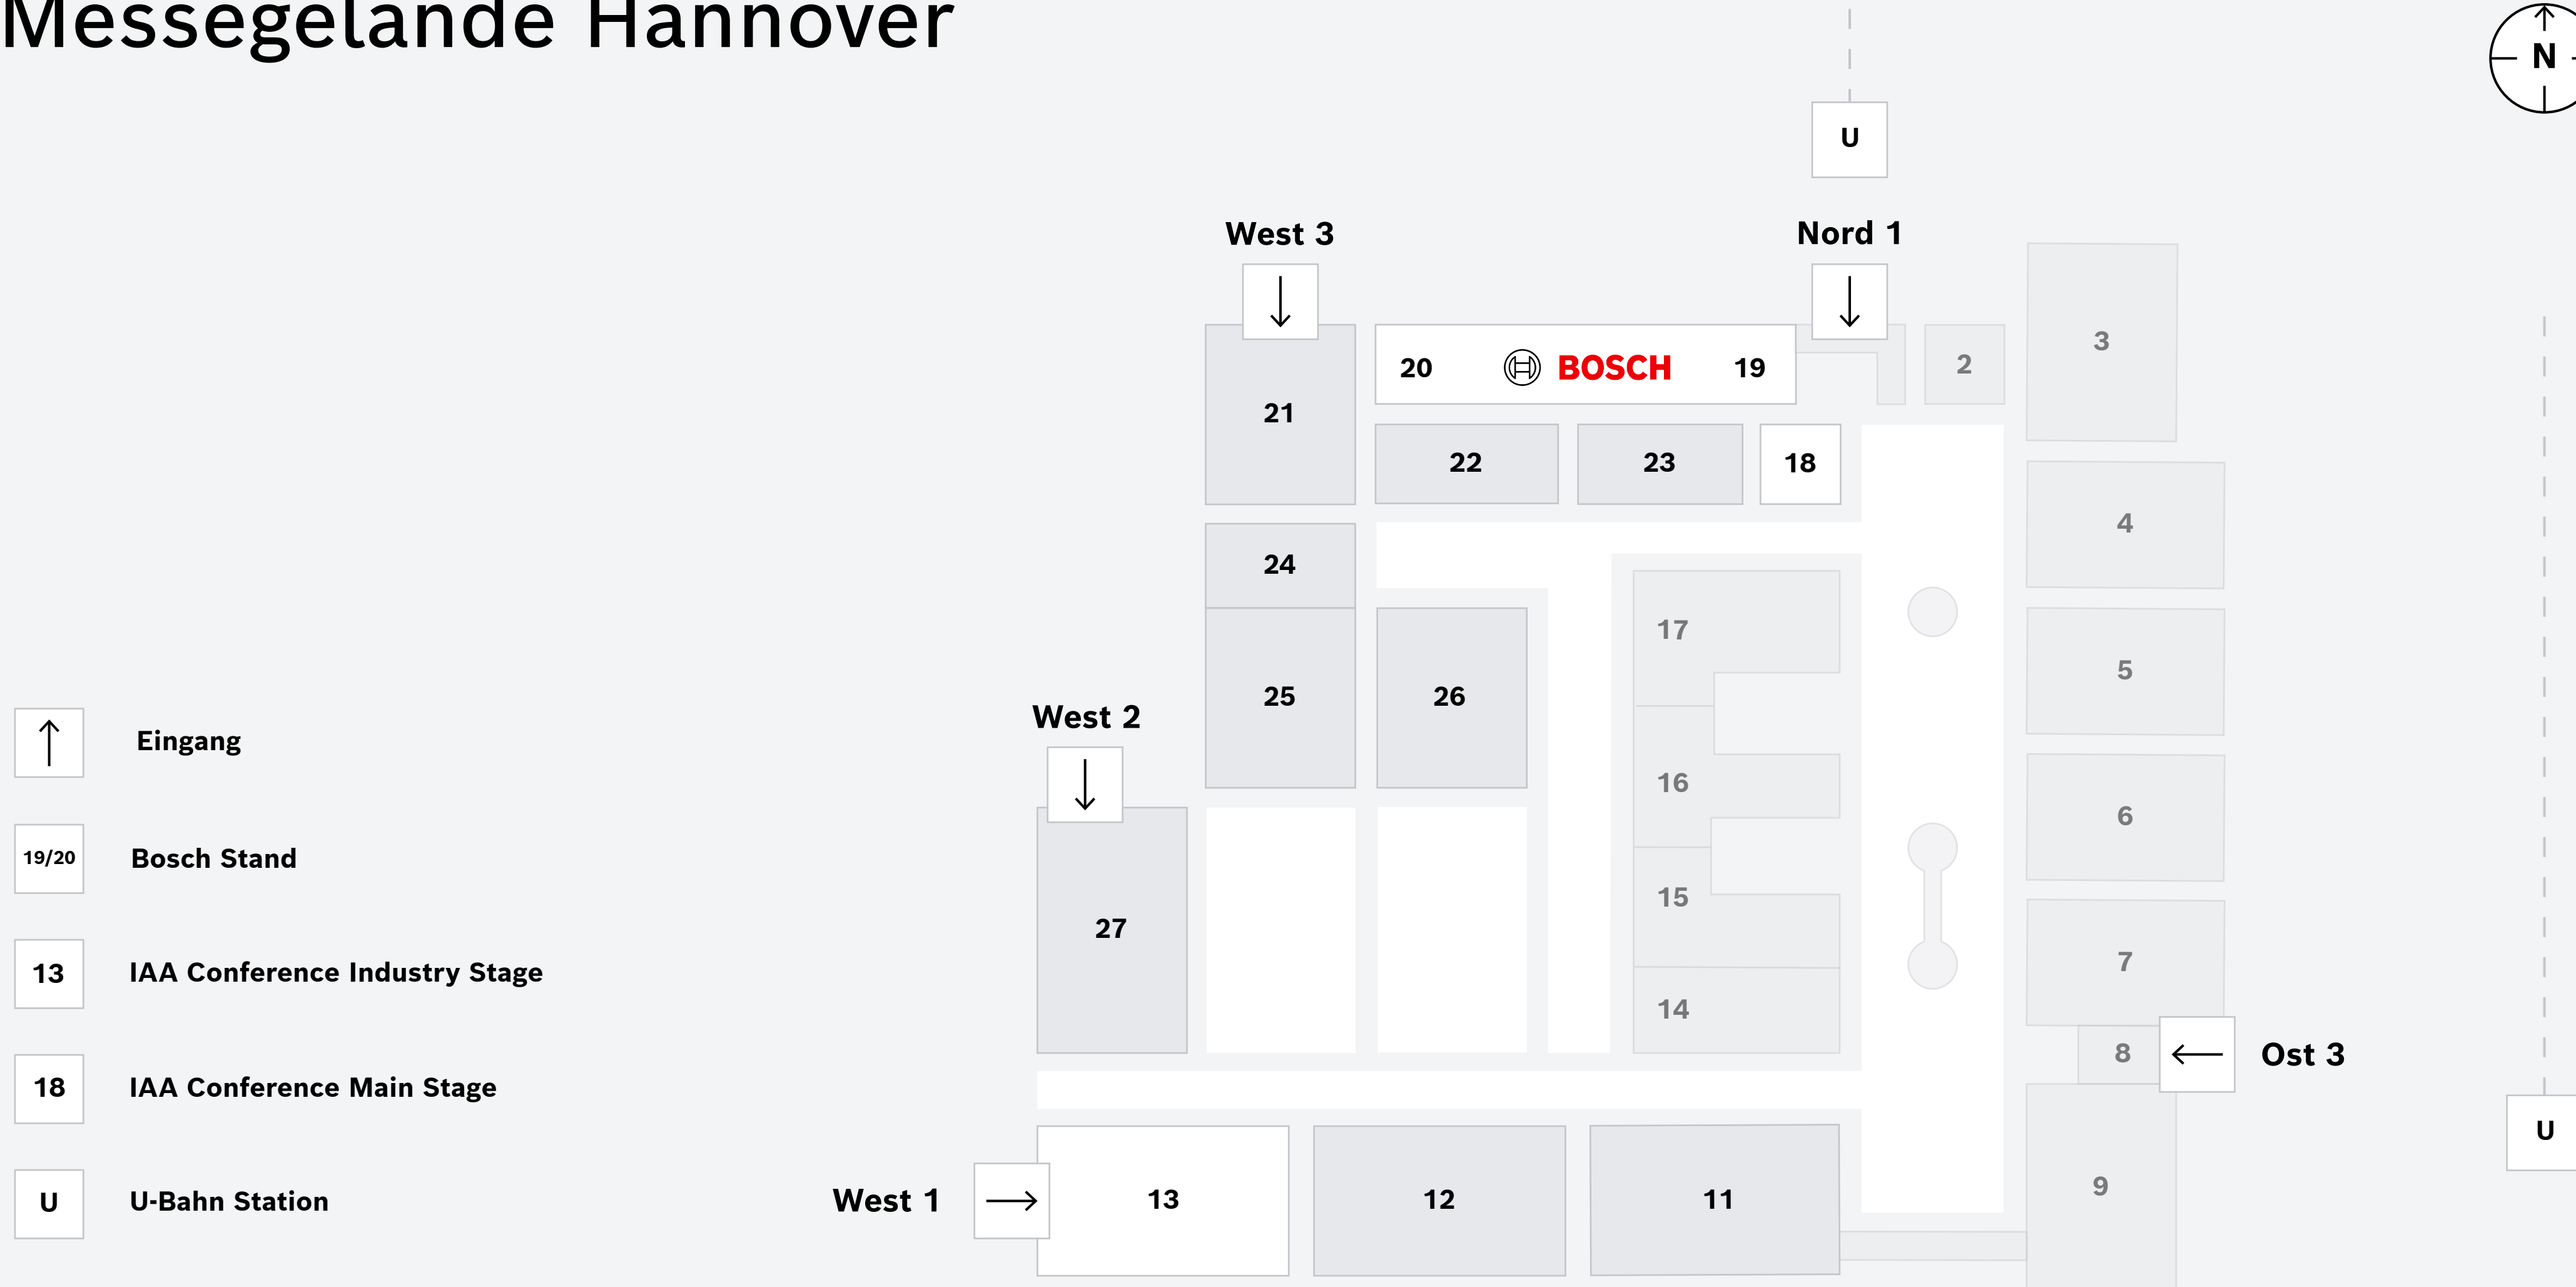

Messegelände Hannover

Hallenplan 19/20